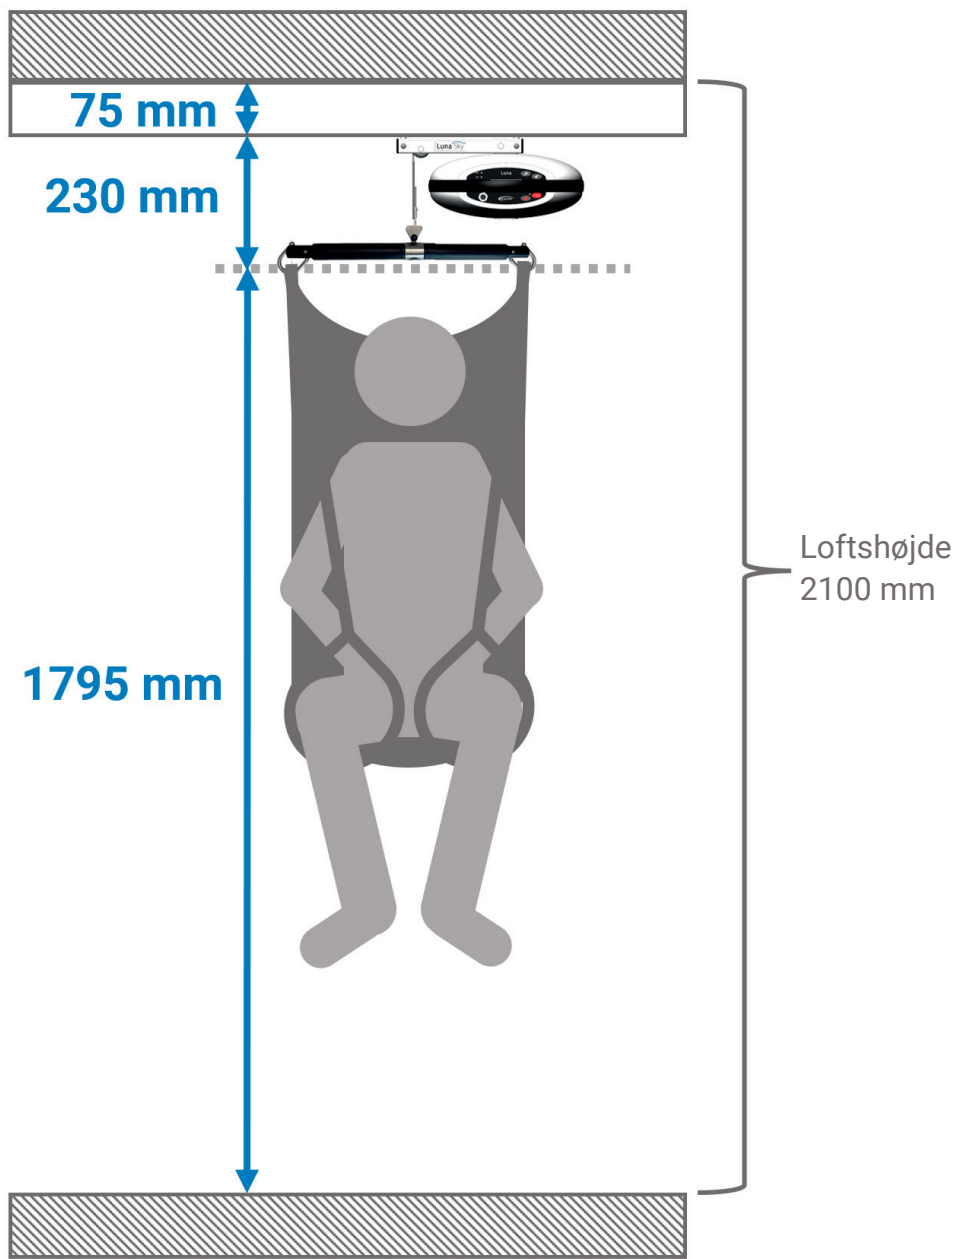

Standard LUNA vs. LUNA SKY

Mere løftehøjde

Luna Sky skaber flere muligheder for forflytninger med loftlift; På grund af Luna Skys kompakte design, kan man hente helt op til 275 mm, hvilket åbner for muligheden for at installere loftliften i rum med lav loftshøjde.

Dette gør Luna Sky til det perfekte valg til lokationer med lavt til loftet og/eller lave døre.

Mange anvendelsesmuligheder

WinnCare's Luna Sky kan anvendes i mange brugssituationer, og er ideel til rum og lokationer med lav loftshøjde, som fx:

- Dørkoblinger (rum-til-rum)
- Ambulancer, biler og campingvogne
- Baderum
- Over plejesenge eller senge med elektrisk vendelagen
- Over behandlingsborde

Highlights

- Kan benyttes i de fleste standard-installationer, inklusive kurver og rum-til-rum-løsninger
- Samme reservedele som Luna
- Nem at vedligeholde
- Hurtig udskiftning af løftebøjle
- Simpel og intuitiv håndbetjening
- Max brugervægt: 200 kg
- IPx4 klassificeret – ideel til baderum
- Varenummer: 015-03045