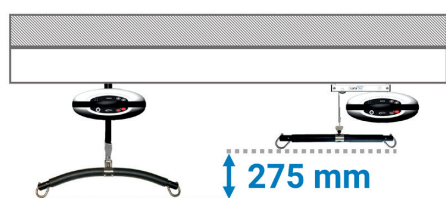

De fleste rum opfylder betingelserne for opsætning af en loftlift, men nogle gange kan en lav loftshøjde blive en udfordring i forhold at skabe tilstrækkelig løftehøjde til forflytningen. For at imødegå denne udfordring og hente mere løftehøjde, har vi designet Luna Sky.

Standard LUNA vs. LUNA SKY

Mere løftehøjde

Luna Sky skaber flere muligheder for forflytninger med loftlift; På grund af Luna Skys kompakte design, kan man hente helt op til 275 mm, hvilket åbner for muligheden for at installere loftliften i rum med lav loftshøjde.

- Dørkoblinger (rum-til-rum)
- Ambulancer, biler og campingvogne
- Baderum
- Over plejesenge eller senge med elektrisk vendelagen
- Over behandlingsborde

Highlights

- Kan benyttes i de fleste standard-installationer, inklusive kurver og rum-til-rum-løsninger
- Samme reservedele som Luna
- Nem at vedligeholde
- Hurtig udskiftning af løftebøjle
- Simpel og intuitiv håndbetjening
- Max brugervægt: 200 kg
- IPx4 klassificeret – ideel til baderum
- Varenummer: 015-03045